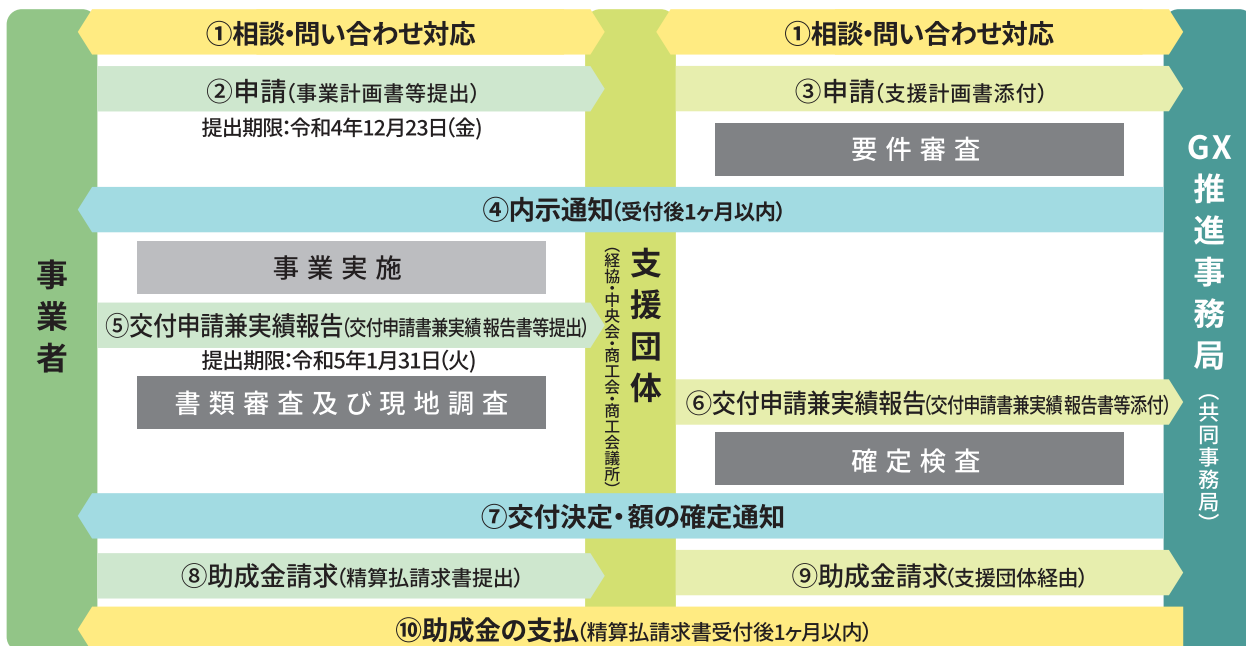

助成金申請から支払いまでの流れ